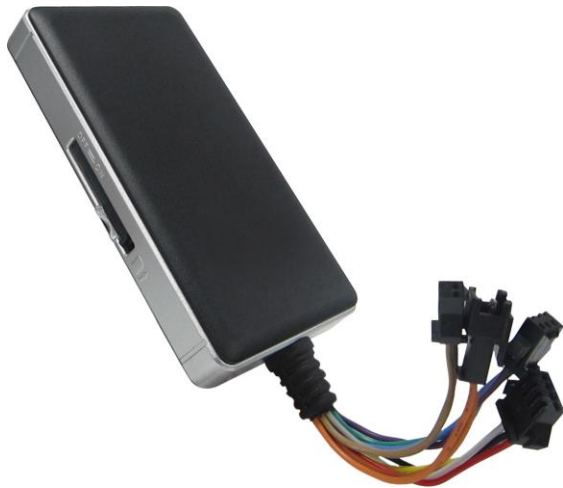

Solutioon GPS Tracker GT-200

Fitur :

- Pelacakan secara realtime
- Playback tersimpan selama 30 hari
- Pelacakan lokasi kendaraan via SMS
- Melihat lokasi lokasi yang dikunjungi
- Melihat rute yang dilewati kendaraan
- Melihat kecepatan km/h kendaraan
- Mematikan dan Menyalakan kendaraan via SMS dan Web
- Internal Battery selama 5 jam
- Sadap suara dalam kabin melalui HP
- Tombol SOS untuk mengirim pesan ke pemilik
- Alarm jika kabel power terputus, battery lemah

Soltuion GPS Web Tracking

- Gratis server selama 1 tahun pertama
- gratis account online tracking
- melihat rute rute kendaraan
- melihat status mesin kendaraan nyala ato mati
- melihat lokasi yang dikunjungi
- melihat kecepatan kendaraan
- melihat data selama 30 hari